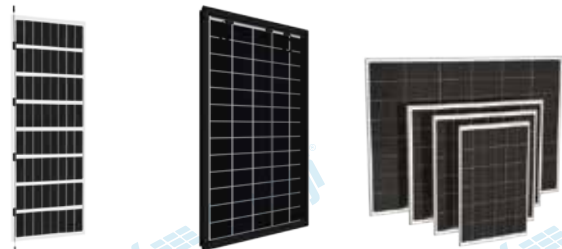

M12 BIPV Kış Bahçesi
PERC Monokristal
Güneş Panelleri
TTKB 400-240Wp

M12 BIPV Cephe
PERC Monokristal
Güneş Panelleri
390-260Wp

M12 Küçük
PERC Monokristal
Güneş Panelleri
250-60Wp